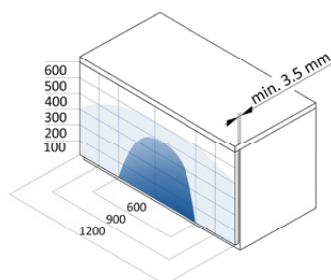

	L mm
PB-AXISPRO-SYNCHRO-P2O*	1100
PB-AXISPRO-SYN-P2O-MOC*	-

*Not included in the set / Не входит в комплект

High drawer set C / Высокий ящик C

AXIS PRO

push to open

new

H168

- with synchronization
с синхронизирующей штангой
- without synchronization
без синхронизирующей штанги