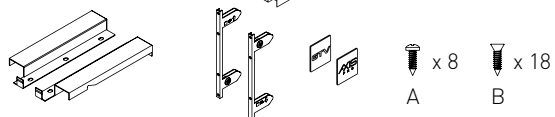

	L mm
PB-AXISPRO-SYNCHRO-P2O*	1100
PB-AXISPRO-SYN-P2O-MOC*	-

*Not included in the set / Не входит в комплект

High drawer set C / Высокий ящик C

AXIS PRO

push to open

new

H168

- with synchronization
с синхронизирующей штангой
- without synchronization
без синхронизирующей штанги