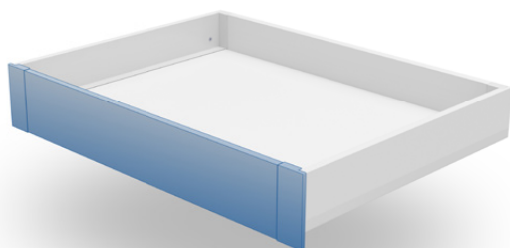

Set for low inside drawer / Набор для внутреннего нижнего ящика

new

		 L mm		
PB-AXISPRO-ZESWEW-A1		1200	white белый	steel сталь
PB-AXISPRO-ZESWEW-A			anthracite антрацит	
PB-AXISPRO-ZESWEW-A2			black чёрный