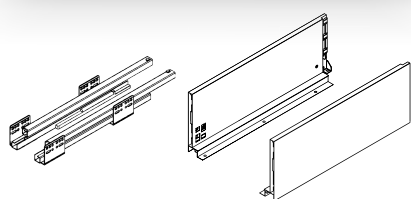

	L mm
PB-AXISPRO-SYNCHRO-P2O*	1100
PB-AXISPRO-SYN-P2O-MOC*	-

*Not included in the set / Не входит в комплект

High drawer set C / Высокий ящик C

AXIS PRO

push to open

new

H168

- with synchronization
с синхронизирующей штангой
- without synchronization
без синхронизирующей штанги