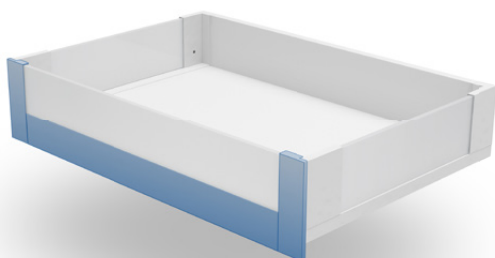

Set for medium inside drawer / Набор для среднего внутреннего ящика

new

	L mm		
PB-AXISPRO-GLASS-ZEWEW-B1	1200	white белый	steel сталь
PB-AXISPRO-GLASS-ZEWEW-B		anthracite антрацит