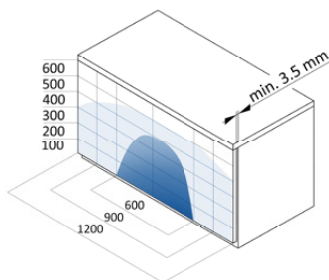

with synchronization
с синхронизирующей штангой

without synchronization
без синхронизирующей штанги