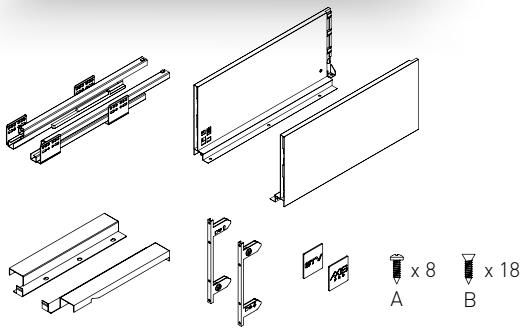

	L mm
PB-AXISPRO-SYNCHRO-P20*	1100
PB-AXISPRO-SYN-P20-MOC*	-

*Not included in the set / Не входит в комплект

Extra high drawer set D / Очень высокий ящик D

AXIS PRO

push to open

new

H200

- with synchronization
с синхронизирующей штангой
- without synchronization
без синхронизирующей штанги