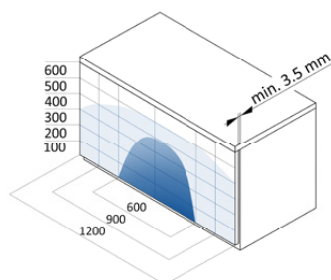

Low drawer set A / Низкий ящик А

AXIS PRO

push to open

new

H86

-  with synchronization
с синхронизирующей штангой
-  without synchronization
без синхронизирующей штанги

		
PB-AXISPRO-P20-KPL300A	300	white белый
PB-AXISPRO-P20-KPL350A	350	
PB-AXISPRO-P20-KPL400A	400	
PB-AXISPRO-P20-KPL450A	450	
PB-AXISPRO-P20-KPL500A	500	
PB-AXISPRO-P20-KPL550A	550	
PB-AXISPRO-P20-KPL300A1	300	anthracite антрацит
PB-AXISPRO-P20-KPL350A1	350	
PB-AXISPRO-P20-KPL400A1	400	
PB-AXISPRO-P20-KPL450A1	450	
PB-AXISPRO-P20-KPL500A1	500	
PB-AXISPRO-P20-KPL550A1	550	
PB-AXISPRO-P20-KPL300A2	300	black чёрный
PB-AXISPRO-P20-KPL350A2	350	
PB-AXISPRO-P20-KPL400A2	400	
PB-AXISPRO-P20-KPL450A2	450	
PB-AXISPRO-P20-KPL500A2	500	
PB-AXISPRO-P20-KPL550A2	550	