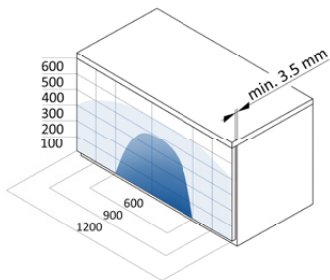

	
PB-AXISPRO-SYNCHRO-P20*	1100
PB-AXISPRO-SYN-P20-MOC*	-

*Not included in the set / Не входит в комплект

Medium drawer set B / Средний ящик B

AXIS PRO

push to open

- with synchronization
с синхронизирующей штангой
- without synchronization
без синхронизирующей штанги