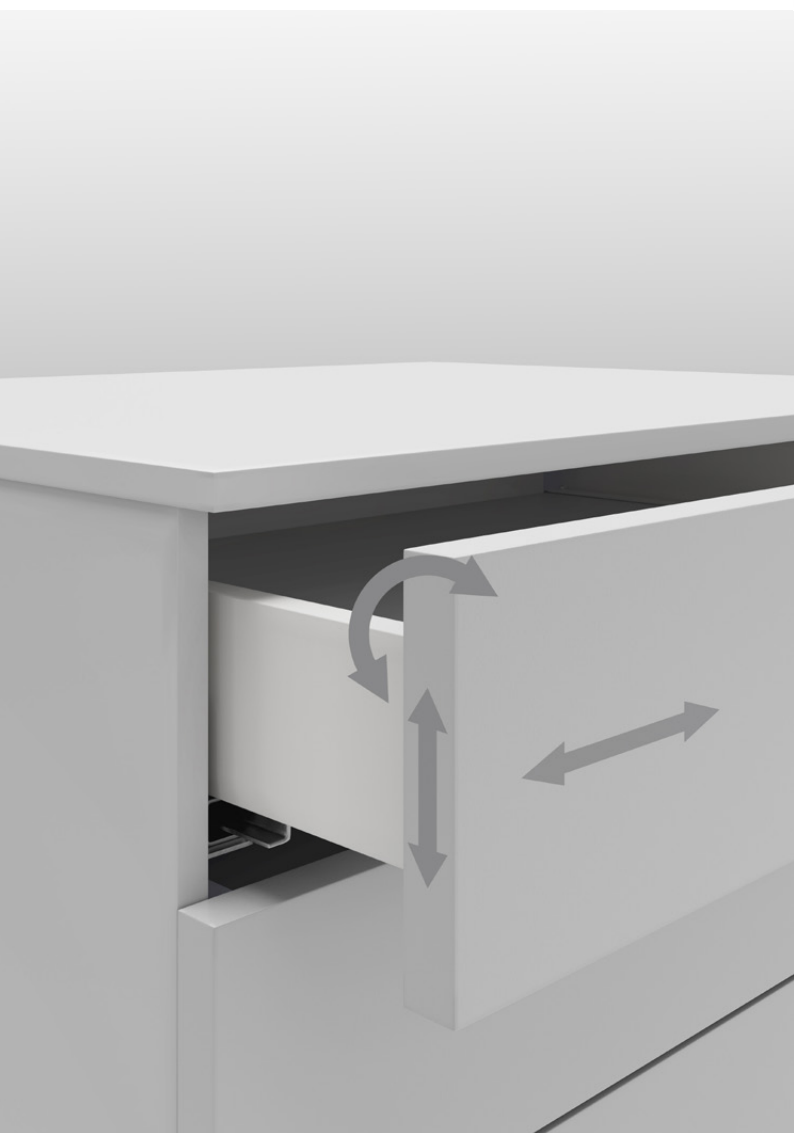

GTV

en ←

Full access

Full extension provides access to the entire drawer's contents. Reaching for deeply stored accessories becomes easier.

ru ←

Свободный доступ

Полное выдвижение позволяет получить доступ ко всему содержимому ящика. Доставать глубоко расположенные аксессуары становится проще.

en ←

Precise adjustment in 3 dimensions

Easy installation thanks to intuitive adjustment from the inside, allowing precise drawer positioning with tilt adjustment and vertical and horizontal correction within ± 2 mm.