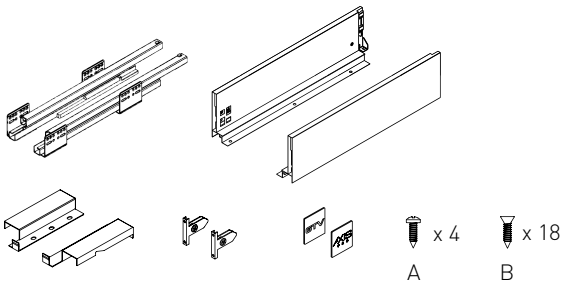

	
PB-AXISPRO-SYNCHRO-P20*	1100
PB-AXISPRO-SYN-P20-MOC*	-

*Not included in the set / Не входит в комплект

Medium drawer set B / Средний ящик B

AXIS PRO

push to open

- with synchronization
с синхронизирующей штангой
- without synchronization
без синхронизирующей штанги