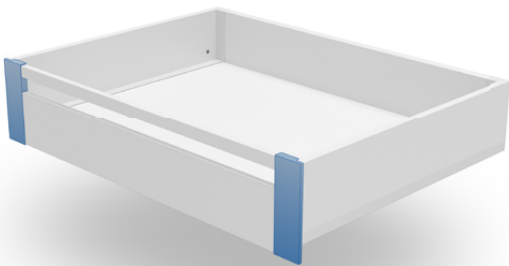

Inner front connector medium / Соединитель передней панели, средний

PB-AXISPRO-WEWMOCB1		white белый	steel сталь
PB-AXISPRO-WEWMOCB		anthracite антрацит