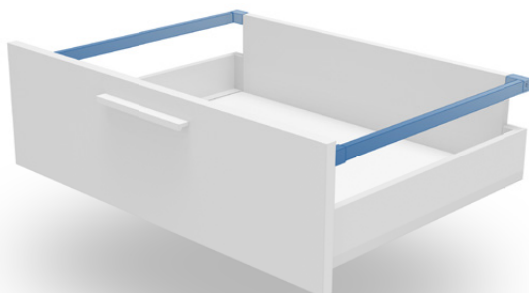

Square longitudinal railing / Прямоугольный продольный рейлинг

new