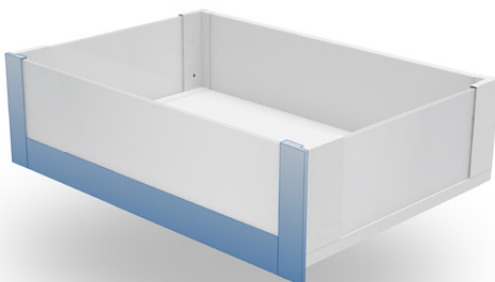

Set for high inside drawer / Набор для внутреннего высокого ящика

new

	L mm		
PB-AXISPRO-GLASS-ZEWEW-C1	1200	white белый	steel сталь
PB-AXISPRO-GLASS-ZEWEW-C		anthracite антрацит