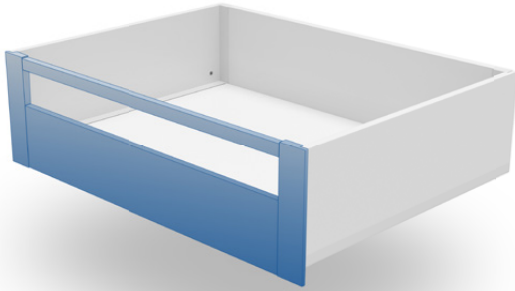

Set for high inside drawer / Набор для внутреннего высокого ящика

new