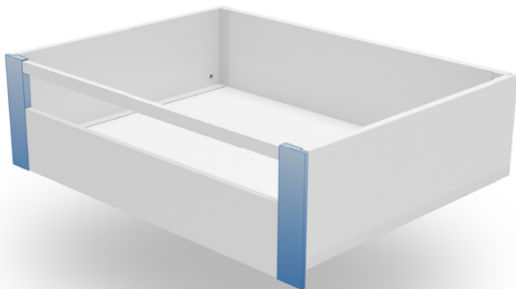

Inner front connector high / Соединитель передней панели, высокий

new

PB-AXISPRO-WEWMOCC1		white белый	steel сталь
PB-AXISPRO-WEWMOCC		anthracite антрацит	
PB-AXISPRO-WEWMOCC2		black чёрный