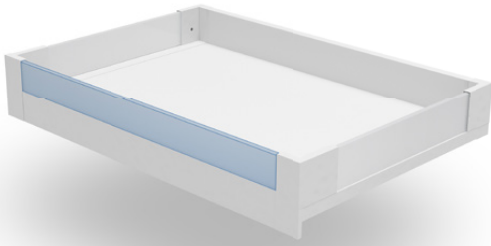

Glass panel for internal front, low / Стеклопанель внутреннего фасада, низкий

new

	H mm	L mm		
PB-AXISPRO-GLASS-PAWEW-A1	56	1200	white белый	steel сталь
PB-AXISPRO-GLASS-PAWEW-A2			anthracite антрацит