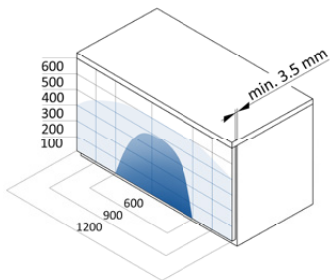

	L mm
PB-AXISPRO-SYNCHRO-P20*	1100
PB-AXISPRO-SYN-P20-MOC*	-

*Not included in the set / Не входит в комплект

Extra high drawer set D / Очень высокий ящик D

AXIS PRO

push to open

new

H200

- with synchronization
с синхронизирующей штангой
- without synchronization
без синхронизирующей штанги