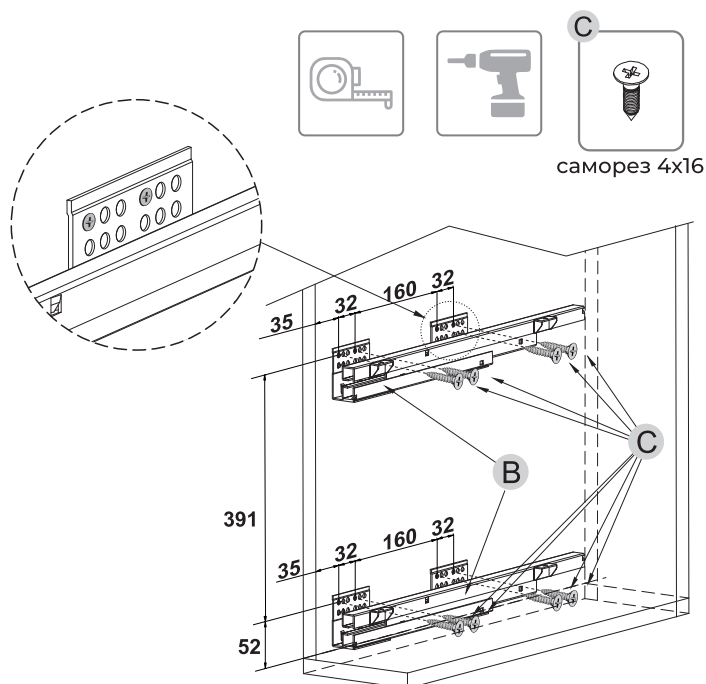

Инструкция по установке KR08 BELLISSIMO

Бутылочница на направляющих скрытого монтажа

KR08/1/3/150L, KR08/1/3/200/L, KR08/1/3/150/R, KR08/1/3/200/R,

KR08/1/3/150L/GRPH, KR08/1/3/200/L/GRPH, KR08/1/3/150/R/GRPH, KR08/1/3/200/R/GRPH

ПАРАМЕТРЫ ИЗДЕЛИЯ И РАЗМЕРЫ МЕБЕЛЬНОГО КОРОБА

Ширина мебельного короба	Артикул корзины	Размер корзины (ШхДхВ), мм
150 мм	KR07/1/0/150 KR07/1/0/150/GRPH	106x485x530
200 мм	KR07/1/0/200 KR07/1/0/200/GRPH	156x485x530

1. Комплектация

2. Рекомендуемые габариты мебельного короба

3. Размеры для установки направляющих

Инструкция по установке KR08 BELLISSIMO

Бутылочница на направляющих скрытого монтажа

KR08/1/3/150L, KR08/1/3/200/L, KR08/1/3/150/R, KR08/1/3/200/R,