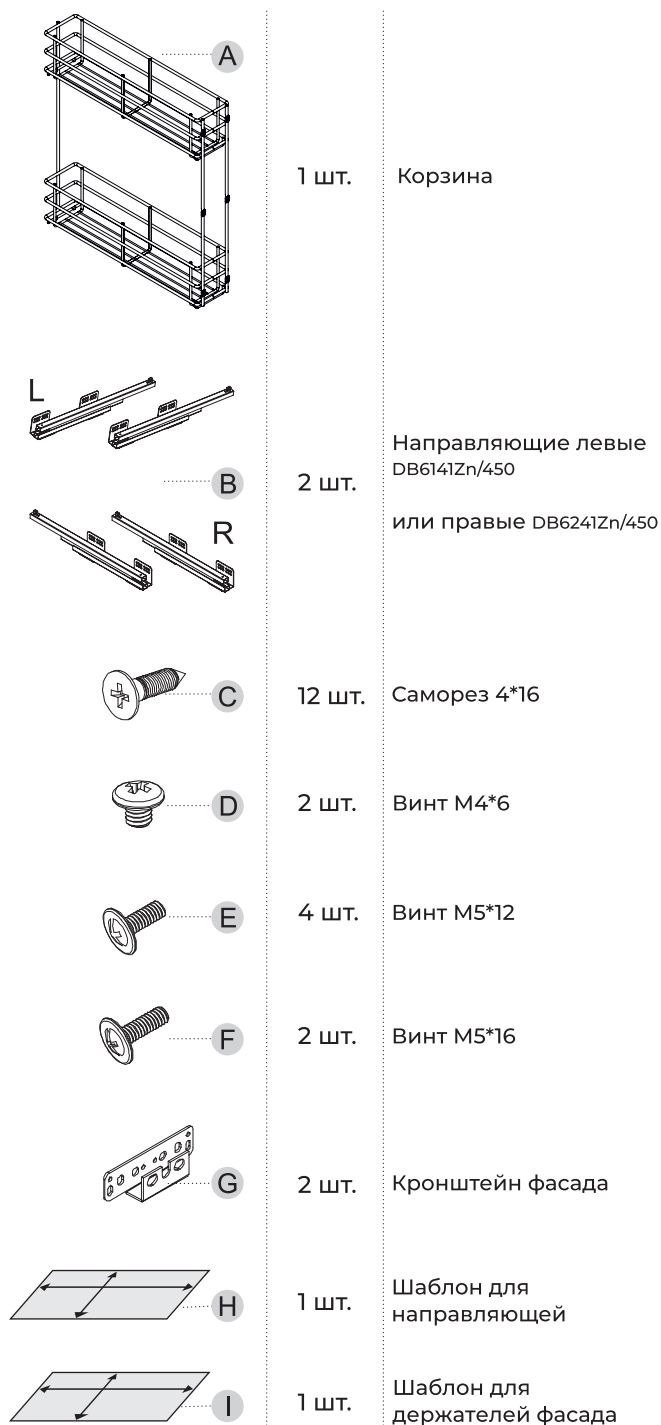

Инструкция по установке KR08 BELLISSIMO

Бутылочница на направляющих скрытого монтажа

KR08/1/3/150L, KR08/1/3/200/L, KR08/1/3/150/R, KR08/1/3/200/R,

KR08/1/3/150L/GRPH, KR08/1/3/200/L/GRPH, KR08/1/3/150/R/GRPH, KR08/1/3/200/R/GRPH

ПАРАМЕТРЫ ИЗДЕЛИЯ И РАЗМЕРЫ МЕБЕЛЬНОГО КОРОБА

Ширина мебельного короба	Артикул корзины	Размер корзины (ШхДхВ), мм
150 мм	KR07/1/0/150 KR07/1/0/150/GRPH	106x485x530
200 мм	KR07/1/0/200 KR07/1/0/200/GRPH	156x485x530

1. Комплектация

2. Рекомендуемые габариты мебельного короба

3. Размеры для установки направляющих

Инструкция по установке KR08 BELLISSIMO

Бутылочница на направляющих скрытого монтажа

KR08/1/3/150L, KR08/1/3/200/L, KR08/1/3/150/R, KR08/1/3/200/R,