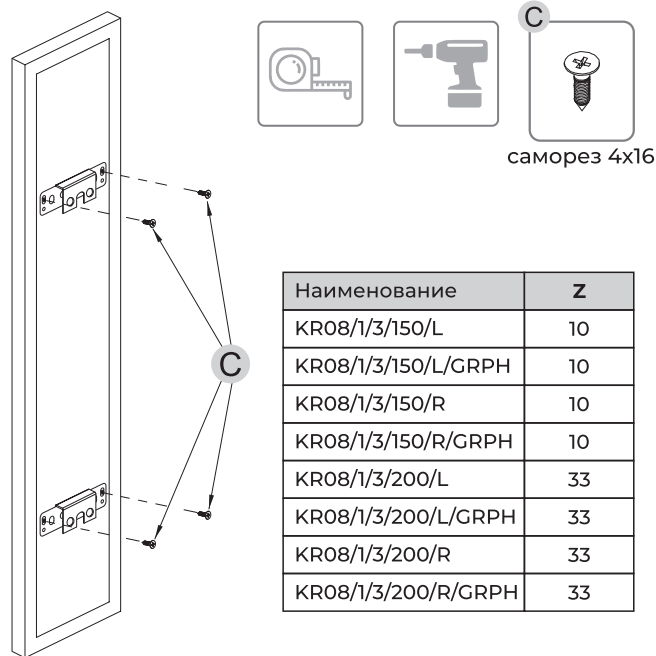

ПАРАМЕТРЫ ИЗДЕЛИЯ И РАЗМЕРЫ МЕБЕЛЬНОГО КОРОБА

Ширина мебельного короба	Артикул корзины	Размер корзины (ШхДхВ), мм
150 мм	KR07/1/0/150 KR07/1/0/150/GRPH	106x485x530
200 мм	KR07/1/0/200 KR07/1/0/200/GRPH	156x485x530

1. Комплектация

2. Рекомендуемые габариты мебельного короба

3. Размеры для установки направляющих

Инструкция по установке KR08 BELLISSIMO

Бутылочница на направляющих скрытого монтажа

KR08/1/3/150L, KR08/1/3/200/L, KR08/1/3/150/R, KR08/1/3/200/R,

KR08/1/3/150L/GRPH, KR08/1/3/200/L/GRPH, KR08/1/3/150/R/GRPH, KR08/1/3/200/R/GRPH

4. Установка корзины на направляющие

5. Установочные размеры для установки фасада

6. Регулировка фасада

Инструкция по сборке