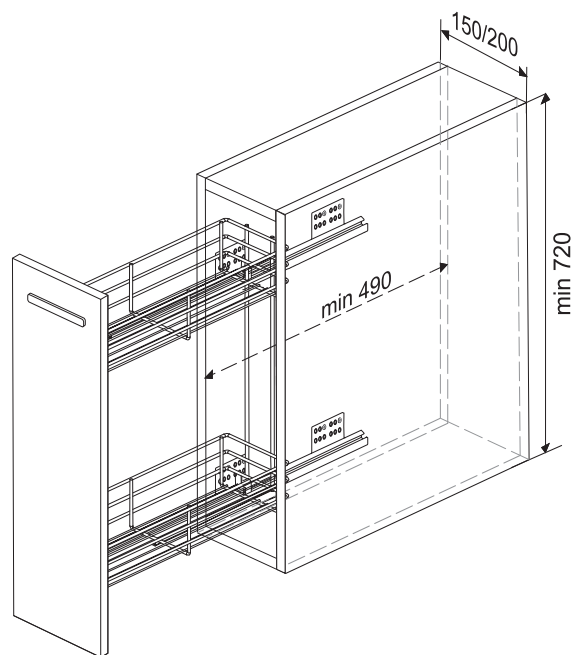

Инструкция по установке KR08 BELLISSIMO

Бутылочница на направляющих скрытого монтажа

KR08/1/3/150L, KR08/1/3/200/L, KR08/1/3/150/R, KR08/1/3/200/R,

KR08/1/3/150L/GRPH, KR08/1/3/200/L/GRPH, KR08/1/3/150/R/GRPH, KR08/1/3/200/R/GRPH

ПАРАМЕТРЫ ИЗДЕЛИЯ И РАЗМЕРЫ МЕБЕЛЬНОГО КОРОБА

Ширина мебельного короба	Артикул корзины	Размер корзины (ШхДхВ), мм
150 мм	KR07/1/0/150 KR07/1/0/150/GRPH	106x485x530
200 мм	KR07/1/0/200 KR07/1/0/200/GRPH	156x485x530

1. Комплектация

2. Рекомендуемые габариты мебельного короба

3. Размеры для установки направляющих

Инструкция по установке KR08 BELLISSIMO

Бутылочница на направляющих скрытого монтажа

KR08/1/3/150L, KR08/1/3/200/L, KR08/1/3/150/R, KR08/1/3/200/R,