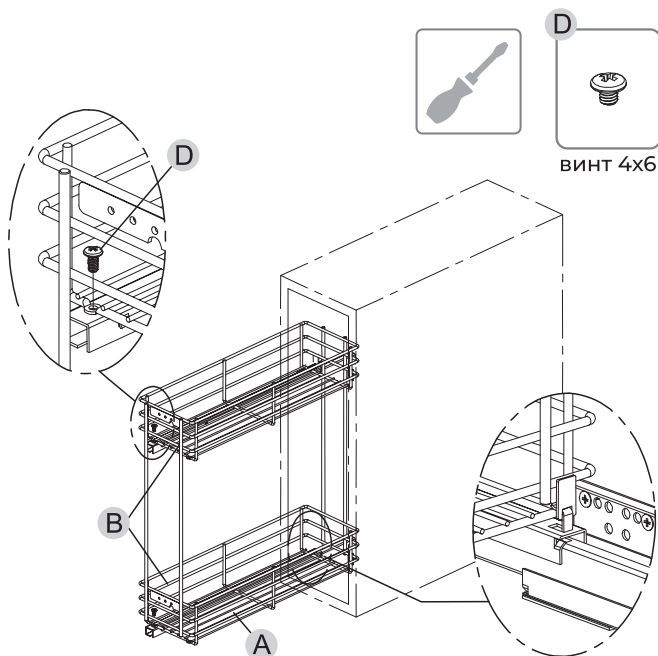

ПАРАМЕТРЫ ИЗДЕЛИЯ И РАЗМЕРЫ МЕБЕЛЬНОГО КОРОБА

Ширина мебельного короба	Артикул корзины	Размер корзины (ШхДхВ), мм
150 мм	KR07/1/0/150 KR07/1/0/150/GRPH	106x485x530
200 мм	KR07/1/0/200 KR07/1/0/200/GRPH	156x485x530

1. Комплектация

2. Рекомендуемые габариты мебельного короба

3. Размеры для установки направляющих

Инструкция по установке KR08 BELLISSIMO

Бутылочница на направляющих скрытого монтажа

KR08/1/3/150L, KR08/1/3/200/L, KR08/1/3/150/R, KR08/1/3/200/R,

KR08/1/3/150L/GRPH, KR08/1/3/200/L/GRPH, KR08/1/3/150/R/GRPH, KR08/1/3/200/R/GRPH

4. Установка корзины на направляющие

5. Установочные размеры для установки фасада

6. Регулировка фасада

Инструкция по сборке