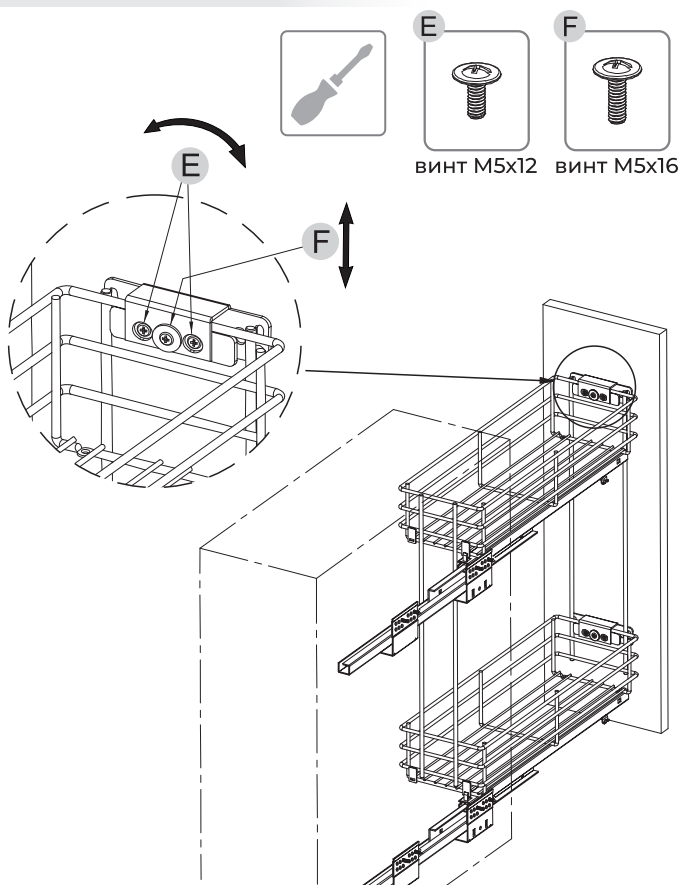

1. Комплектация

2. Рекомендуемые габариты мебельного короба

3. Размеры для установки направляющих

Инструкция по установке KR08 BELLISSIMO

Бутылочница на направляющих скрытого монтажа

KR08/1/3/150L, KR08/1/3/200/L, KR08/1/3/150/R, KR08/1/3/200/R,

KR08/1/3/150L/GRPH, KR08/1/3/200/L/GRPH, KR08/1/3/150/R/GRPH, KR08/1/3/200/R/GRPH

4. Установка корзины на направляющие

5. Установочные размеры для установки фасада

6. Регулировка фасада

Инструкция по сборке