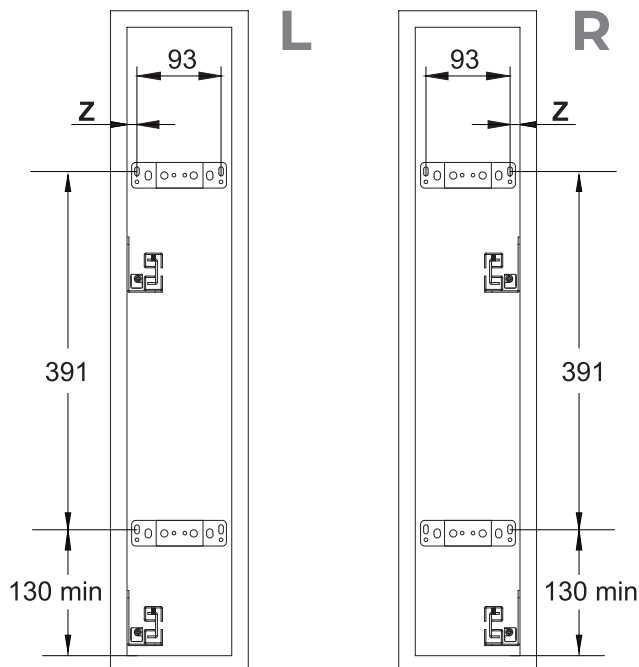

ПАРАМЕТРЫ ИЗДЕЛИЯ И РАЗМЕРЫ МЕБЕЛЬНОГО КОРОБА

Ширина мебельного короба	Артикул корзины	Размер корзины (ШхДхВ), мм
150 мм	KR07/1/0/150 KR07/1/0/150/GRPH	106x485x530
200 мм	KR07/1/0/200 KR07/1/0/200/GRPH	156x485x530

KR08/1/3/150L/GRPH, KR08/1/3/200/L/GRPH, KR08/1/3/150/R/GRPH, KR08/1/3/200/R/GRPH

4. Установка корзины на направляющие

5. Установочные размеры для установки фасада

6. Регулировка фасада

Инструкция по сборке