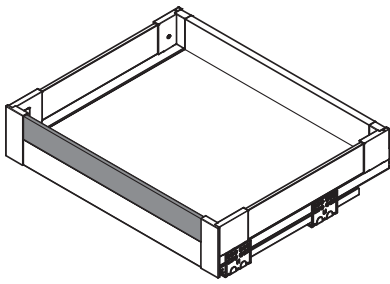

PANELE SZKLANE / GLASS PANELS / СТЕКЛЯННЫЕ ПАНЕЛИ

ELEMENTY DO SZUFLADY WEWNĘTRZNEJ NISKIEJ A / ELEMENTS FOR LOW INTERIOR DRAWER A / ЭЛЕМЕНТЫ ДЛЯ НИЗКОГО ЯЩИКА A

	H (mm)	L (mm)	mleczny biały / frosted glass / молочный	czarny dymiony / smoke black / дымчатый
panel szklany do szuflady wewnętrznej niskiej „A” low internal drawer „A” glass panel низкий внутренний ящик „A” стеклянная панель	H = 56	L = 1200	PB-AXISPRO-GLASS-PAWEW-A1	PB-AXISPRO-GLASS-PAWEW-A2