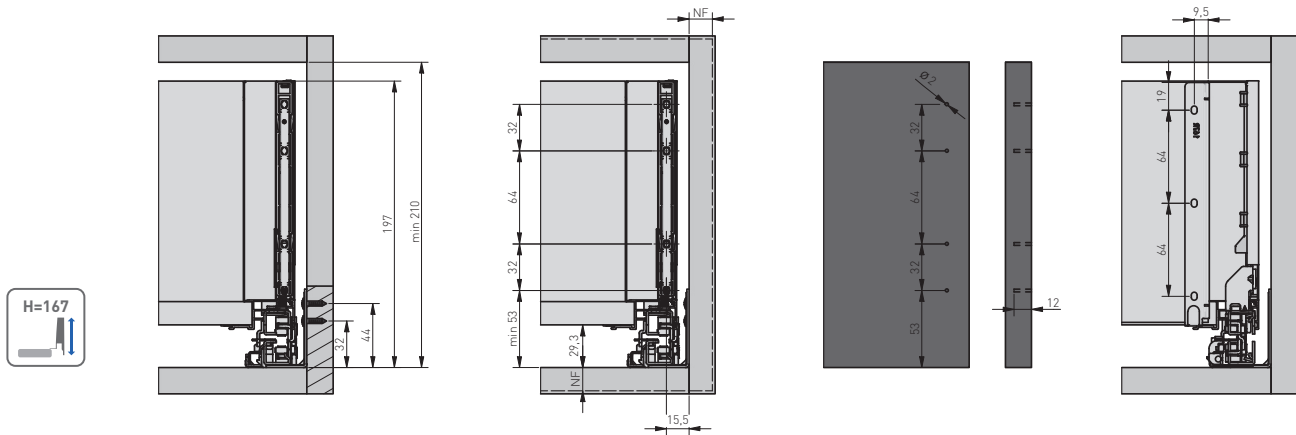

L = 300-550 mm / мм

stal / steel / сталь

biały / white / белый
antracyt / anthracite / антрацитовый

WYMIARY MONTAŻOWE / MOUNTING DIMENSIONS / УСТАНОВОЧНЫЕ РАЗМЕРЫ

Uwagi montażowe / Mounting information / Техническое примечание:

	A
Low	84
Medium	116
High	167

NL	B
300	293
350	343
400	393
450	443
500	493
550	543

WYMIARY MONTAŻOWE DLA SZUFLADY NISKIEJ / MOUNTING DIMENSIONS FOR LOW DRAWER / УСТАНОВОЧНЫЕ РАЗМЕРЫ НИЗКОГО ЯЩИКА

NF – natożenie frontu
front overlap
наложение фасада

WYMIARY MONTAŻOWE DLA SZUFLADY ŚREDNIEJ / MOUNTING DIMENSIONS FOR MEDIUM DRAWER / УСТАНОВОЧНЫЕ РАЗМЕРЫ СРЕДНЕГО ЯЩИКА

WYMIARY MONTAŻOWE DLA SZUFLADY WYSOKIEJ / MOUNTING DIMENSIONS FOR HIGH DRAWER / УСТАНОВОЧНЫЕ РАЗМЕРЫ ВЫСОКОГО ЯЩИКА

WYMIARY ELEMENTÓW SZUFLADY WEWNĘTRZNEJ / MOUNTING DIMENSIONS FOR INNER DRAWER / УСТАНОВОЧНЫЕ РАЗМЕРЫ ВНУТРЕННЕГО ЯЩИКА

	S (mm)
szuflada niska A / low drawer A / низкий ящик A	56
szuflada niska B / low drawer B / низкий ящик B	88
szuflada niska C / low drawer C / низкий ящик C	139