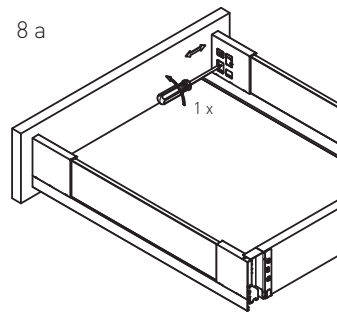

7.

8.

8 a

8b.

9.

10.

REGULACJA POCHYLENIA FRONTU / FRONT POSITION ADJUSTMENT / РЕГУЛИРОВКА НАКЛОНА ФАСАДА

DEMONTAŻ FRONTU / DRAWER FRONT REMOVAL / ДЕМОНТАЖ С ЯЩИКА

DEMONTAŻ SZUFLADY / DRAWER REMOVAL / ДЕМОНТАЖ ЯЩИКА