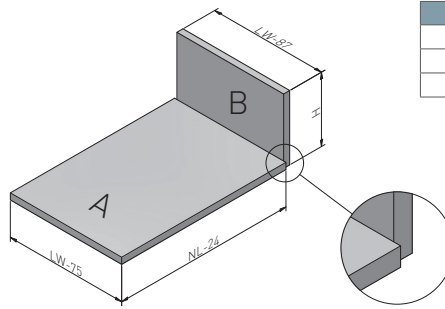

WYMIARY ELEMENTÓW SZUFLADY Z PŁYTY 16 MM / DRAWER ELEMENTS DIMENSIONS FOR 16 MM BOARD / РАЗМЕРЫ ЭЛЕМЕНТОВ ЯЩИКА ИЗ ДСП 16 MM

Bok / Side / Боковины	H (mm)
Niski / Low / Низкие	84
Średni / Medium / Средние	116
Wysoki / High / Высокие	167

WYMIARY ELEMENTÓW SZUFLADY WEWNĘTRZNEJ / MOUNTING DIMENSIONS FOR INNER DRAWER / УСТАНОВОЧНЫЕ РАЗМЕРЫ ВНУТРЕННЕГО ЯЩИКА

	S (mm)
szuflada niska A / low drawer A / низкий ящик A	56
szuflada niska B / low drawer B / низкий ящик B	88
szuflada niska C / low drawer C / низкий ящик C	139