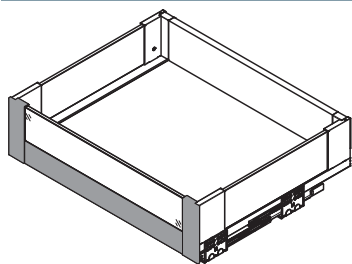

ZESTAW DO SZUFLADY WEWNĘTRZNEJ ŚREDNIEJ B / SET FOR MEDIUM INNER DRAWER B /
НАБОР ДЛЯ СРЕДНЕГО ВНУТРЕННЕГО ЯЩИКА B