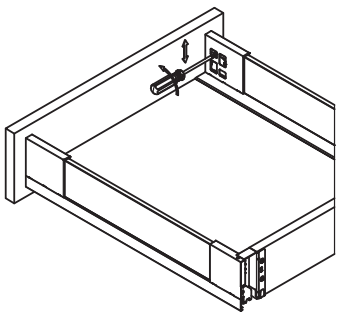

7.

8.

8 a

8b.

9.

10.

REGULACJA POCHYLENIA FRONTU / FRONT POSITION ADJUSTMENT / РЕГУЛИРОВКА НАКЛОНА ФАСАДА

DEMONTAŻ FRONTU / DRAWER FRONT REMOVAL / ДЕМОНТАЖ С ЯЩИКА

DEMONTAŻ SZUFLADY / DRAWER REMOVAL / ДЕМОНТАЖ ЯЩИКА