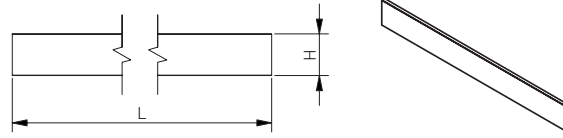

PANELE SZKLANE / GLASS PANELS / СТЕКЛЯННЫЕ ПАНЕЛИ

ELEMENTY DO SZUFLADY WEWNĘTRZNEJ NISKIEJ A / ELEMENTS FOR LOW INTERIOR DRAWER A / ЭЛЕМЕНТЫ ДЛЯ НИЗКОГО ЯЩИКА A