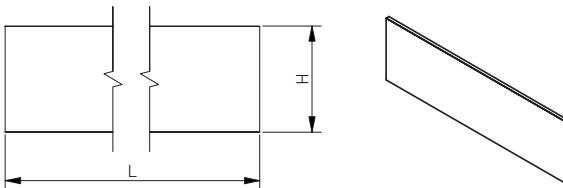

ELEMENTY DO SZUFLADY WEWNĘTRZNEJ WYSOKIEJ C / ELEMENTS FOR HIGH INTERNAL DRAWER C / ЭЛЕМЕНТЫ ДЛЯ ВЫСОКОГО ВНУТРЕННЕГО ЯЩИКА C