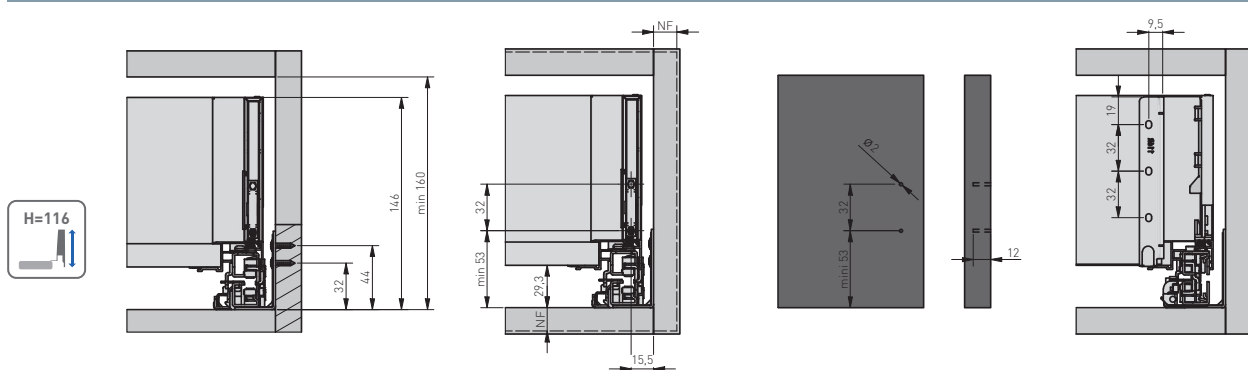

L = 300-550 mm / мм

stal / steel / сталь

biały / white / белый
antracyt / anthracite / антрацитовый

WYMIARY MONTAŻOWE / MOUNTING DIMENSIONS / УСТАНОВОЧНЫЕ РАЗМЕРЫ

Uwagi montażowe / Mounting information / Техническое примечание:

	A
Low	84
Medium	116
High	167

NL	B
300	293
350	343
400	393
450	443
500	493
550	543

WYMIARY MONTAŻOWE DLA SZUFLADY NISKIEJ / MOUNTING DIMENSIONS FOR LOW DRAWER / УСТАНОВОЧНЫЕ РАЗМЕРЫ НИЗКОГО ЯЩИКА

NF – natożenie frontu
front overlap
наложение фасада

WYMIARY MONTAŻOWE DLA SZUFLADY ŚREDNIEJ / MOUNTING DIMENSIONS FOR MEDIUM DRAWER / УСТАНОВОЧНЫЕ РАЗМЕРЫ СРЕДНЕГО ЯЩИКА

WYMIARY MONTAŻOWE DLA SZUFLADY WYSOKIEJ / MOUNTING DIMENSIONS FOR HIGH DRAWER / УСТАНОВОЧНЫЕ РАЗМЕРЫ ВЫСОКОГО ЯЩИКА