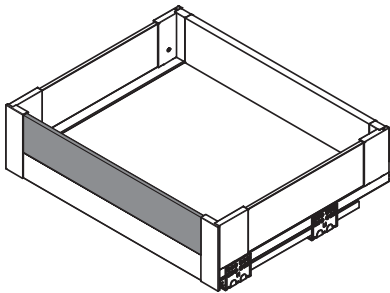

ELEMENTY DO SZUFLADY WEWNĘTRZNEJ ŚREDNIEJ B / ELEMENTS FOR MEDIUM INTERNAL DRAWER B / ЭЛЕМЕНТЫ ДЛЯ СРЕДНЕГО ВНУТРЕННЕГО ЯЩИКА „B”