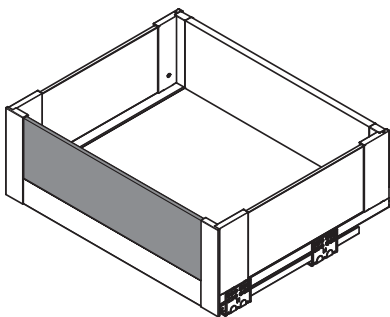

ELEMENTY DO SZUFLADY WEWNĘTRZNEJ WYSOKIEJ C / ELEMENTS FOR HIGH INTERNAL DRAWER C / ЭЛЕМЕНТЫ ДЛЯ ВЫСОКОГО ВНУТРЕННЕГО ЯЩИКА C