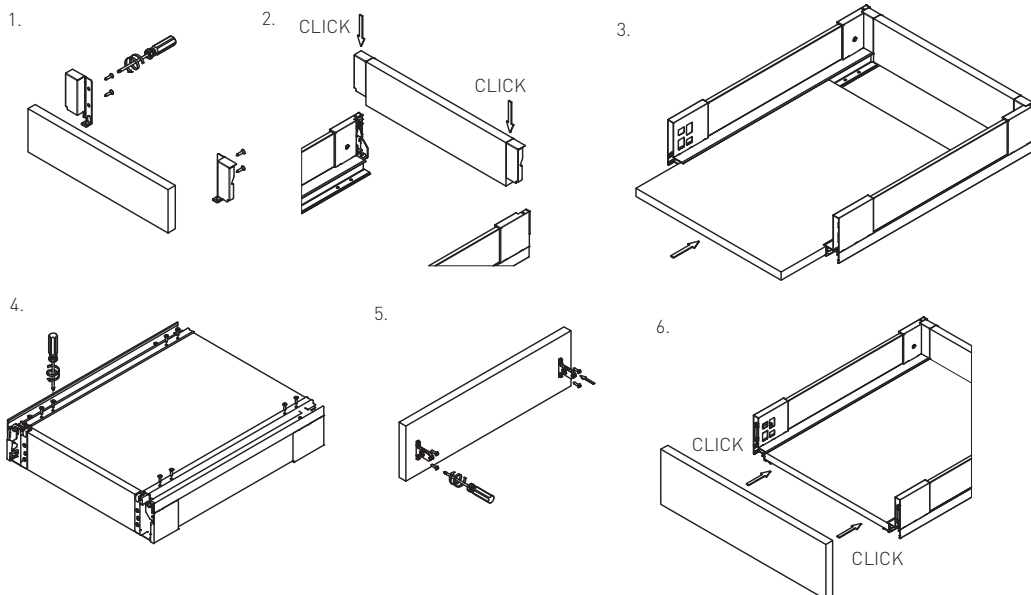

MONTAŻ SZUFLADY / MOUNTING OF DRAWER / МОНТАЖ ЯЩИКА