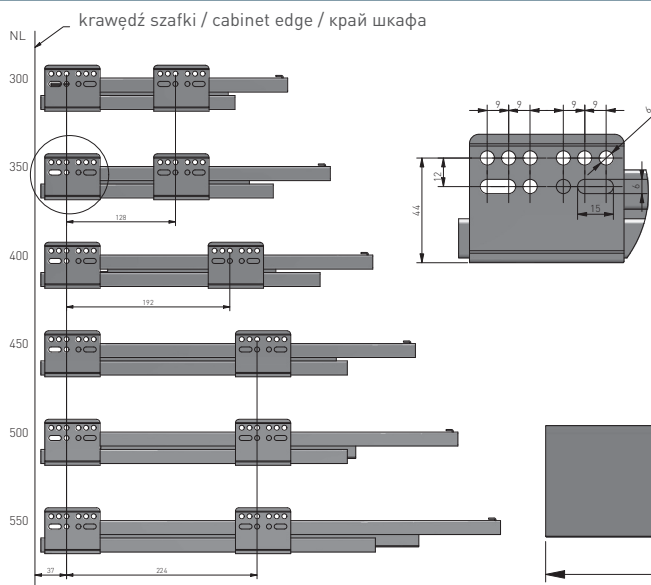

AXIS PRO GLASS

Cechy produktu / Features / Характеристика:

- Pełny wysuw / Full sliding / Полное выдвижение
- Funkcja spowolnienia / Slow down function / функция замедления
- Ładowność / Load capacity / Нагрузка: 40 kg / кг
- Regulacja (pion i poziom) / Adjustment (vertical and horizontal) / Регулировка по горизонтали и вертикали

L = 300-550 mm / мм

stal / steel / сталь

biały / white / белый
antracyt / anthracite / антрацитовый

WYMIARY MONTAŻOWE / MOUNTING DIMENSIONS / УСТАНОВОЧНЫЕ РАЗМЕРЫ

Uwagi montażowe / Mounting information / Техническое примечание: