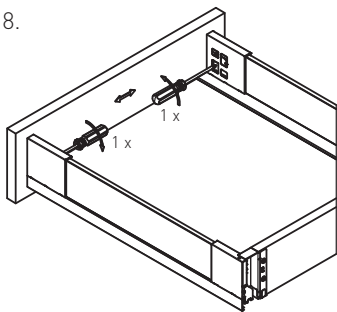

7.

8.

8 a

8b.

9.

10.

REGULACJA POCHYLENIA FRONTU / FRONT POSITION ADJUSTMENT / РЕГУЛИРОВКА НАКЛОНА ФАСАДА

DEMONTAŻ FRONTU / DRAWER FRONT REMOVAL / ДЕМОНТАЖ С ЯЩИКА

DEMONTAŻ SZUFLADY / DRAWER REMOVAL / ДЕМОНТАЖ ЯЩИКА