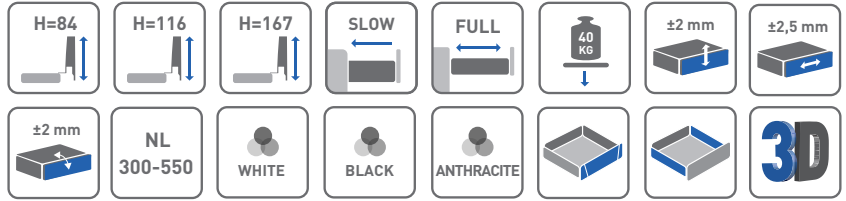

AXIS PRO GLASS

Cechy produktu / Features / Характеристика:

- Pełny wysuw / Full sliding / Полное выдвижение
- Funkcja spowolnienia / Slow down function / функция замедления
- Ładowność / Load capacity / Нагрузка: 40 kg / кг
- Regulacja (pion i poziom) / Adjustment (vertical and horizontal) / Регулировка по горизонтали и вертикали

L = 300-550 mm / мм

stal / steel / сталь

biały / white / белый
antracyt / anthracite / антрацитовый

WYMIARY MONTAŻOWE / MOUNTING DIMENSIONS / УСТАНОВОЧНЫЕ РАЗМЕРЫ

Uwagi montażowe / Mounting information / Техническое примечание: