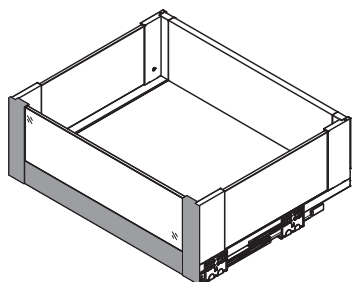

ZESTAW DO SZUFLADY WEWNĘTRZNEJ WYSOKIEJ C / SET FOR HIGH INNER DRAWER C /
КОМПЛЕКТ ДЛЯ ВЫСОКОГО ВНУТРЕННЕГО ЯЩИКА C