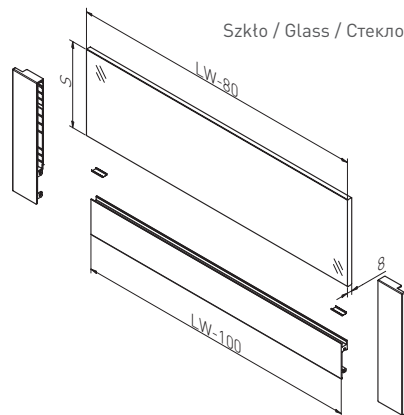

LW – Wewnętrzna szerokość korpusu
Internal body width
Внутренняя ширина корпуса

ZESTAWY DO SZUFLAD WEWNĘTRZNYCH / SETS FOR INTERNAL DRAWERS / КОМПЛЕКТЫ ДЛЯ ВНУТРЕННИХ ВЫДВИЖНЫХ ЯЩИКОВ

ZESTAW DO SZUFLADY WEWNĘTRZNEJ NISKIEJ A / SET FOR LOW INNER DRAWER A / КОМПЛЕКТ ДЛЯ НИЗКОГО ВНУТРЕННЕГО ЯЩИКА A