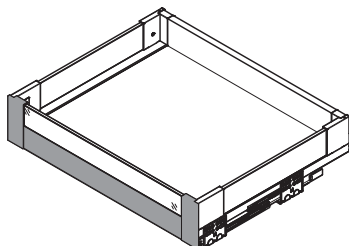

WYMIARY ELEMENTÓW SZUFLADY WEWNĘTRZNEJ / MOUNTING DIMENSIONS FOR INNER DRAWER / УСТАНОВОЧНЫЕ РАЗМЕРЫ ВНУТРЕННЕГО ЯЩИКА

	S (mm)
szuflada niska A / low drawer A / низкий ящик A	56
szuflada niska B / low drawer B / низкий ящик B	88
szuflada niska C / low drawer C / низкий ящик C	139

LW – Wewnętrzna szerokość korpusu
Internal body width
Внутренняя ширина корпуса

ZESTAWY DO SZUFLAD WEWNĘTRZNYCH / SETS FOR INTERNAL DRAWERS / КОМПЛЕКТЫ ДЛЯ ВНУТРЕННИХ ВЫДВИЖНЫХ ЯЩИКОВ

ZESTAW DO SZUFLADY WEWNĘTRZNEJ NISKIEJ A / SET FOR LOW INNER DRAWER A / КОМПЛЕКТ ДЛЯ НИЗКОГО ВНУТРЕННЕГО ЯЩИКА A