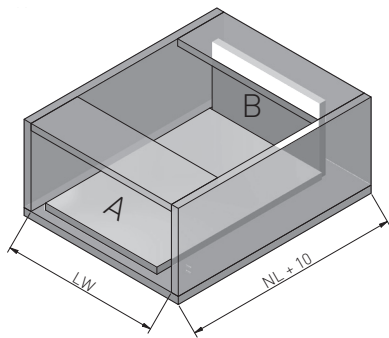

L = 300-550 mm / мм

stal / steel / сталь

biały / white / белый
antracyt / anthracite / антрацитовый

WYMIARY MONTAŻOWE / MOUNTING DIMENSIONS / УСТАНОВОЧНЫЕ РАЗМЕРЫ

Uwagi montażowe / Mounting information / Техническое примечание:

	A
Low	84
Medium	116
High	167

NL	B
300	293
350	343
400	393
450	443
500	493
550	543

WYMIARY MONTAŻOWE DLA SZUFLADY NISKIEJ / MOUNTING DIMENSIONS FOR LOW DRAWER / УСТАНОВОЧНЫЕ РАЗМЕРЫ НИЗКОГО ЯЩИКА

NF – natożenie frontu
front overlap
наложение фасада

WYMIARY MONTAŻOWE DLA SZUFLADY ŚREDNIEJ / MOUNTING DIMENSIONS FOR MEDIUM DRAWER / УСТАНОВОЧНЫЕ РАЗМЕРЫ СРЕДНЕГО ЯЩИКА

WYMIARY MONTAŻOWE DLA SZUFLADY WYSOKIEJ / MOUNTING DIMENSIONS FOR HIGH DRAWER / УСТАНОВОЧНЫЕ РАЗМЕРЫ ВЫСОКОГО ЯЩИКА

WYMIARY ELEMENTÓW SZUFLADY Z PŁYTY 16 MM / DRAWER ELEMENTS DIMENSIONS FOR 16 MM BOARD / РАЗМЕРЫ ЭЛЕМЕНТОВ ЯЩИКА ИЗ ДСП 16 MM

Bok / Side / Боковины	H (mm)
Niski / Low / Низкие	84
Średni / Medium / Средние	116
Wysoki / High / Высокие	167