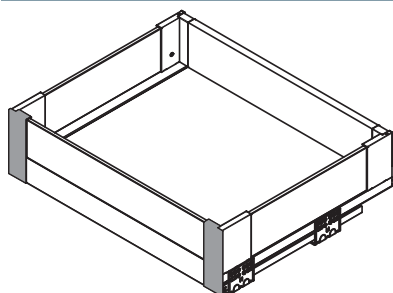

ELEMENTY DO SZUFLADY WEWNĘTRZNEJ ŚREDNIEJ B / ELEMENTS FOR MEDIUM INTERNAL DRAWER B / ЭЛЕМЕНТЫ ДЛЯ
СРЕДНЕГО ВНУТРЕННЕГО ЯЩИКА B

• x 4

złączki do szuflady wewnętrznej średniej „B” medium internal drawer „B” connectors соединители передней панели для внутреннего среднего ящика „B”	Antracyt / anthracite / антрацитовый	Biały / white / белый
	PB-AXISPRO-GLASS-WEWMOCB	PB-AXISPRO-GLASS-WEWMOCB1