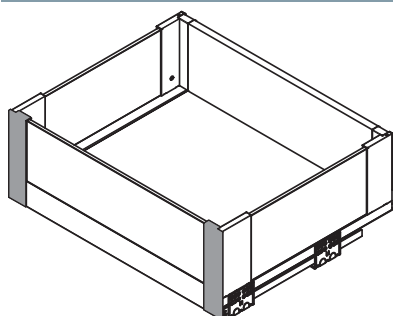

ELEMENTY DO SZUFLADY WEWNĘTRZNEJ WYSOKIEJ C / ELEMENTS FOR HIGH INTERNAL DRAWER C / ЭЛЕМЕНТЫ ДЛЯ ВЫСОКОГО
ВНУТРЕННЕГО ЯЩИКА C

• x 4

złączki do szuflady wewnętrznej wysokiej „C” high internal drawer „C” connectors соединители передней панели для внутреннего высокого ящика „C”	Antracyt / anthracite / антрацитовый	Biały / white / белый
	PB-AXISPRO-GLASS-WEWMOCC	PB-AXISPRO-GLASS-WEWMOCC1