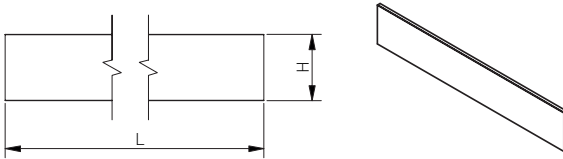

ELEMENTY DO SZUFLADY WEWNĘTRZNEJ ŚREDNIEJ B / ELEMENTS FOR MEDIUM INTERNAL DRAWER B / ЭЛЕМЕНТЫ ДЛЯ СРЕДНЕГО ВНУТРЕННЕГО ЯЩИКА „B”