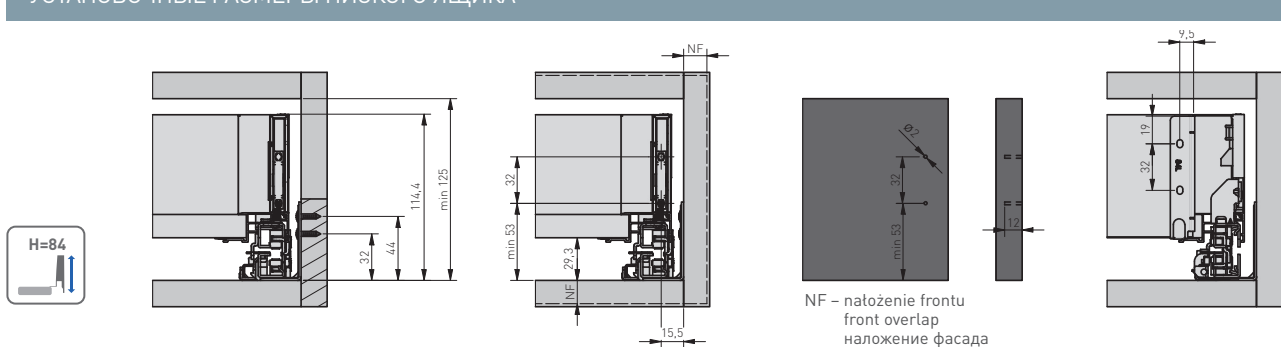

WYMIARY MONTAŻOWE DLA SZUFLADY NISKIEJ / MOUNTING DIMENSIONS FOR LOW DRAWER / УСТАНОВОЧНЫЕ РАЗМЕРЫ НИЗКОГО ЯЩИКА